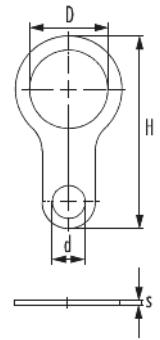

# Erdungslasche

Artikelnummer 1022120070

## Technische Daten

<b>Material</b>	Messing
<b>Variante</b>	NPT
<b>passend zu AG</b>	NPT 1/2"
<b>D</b>	21,5 mm
<b>d</b>	7 mm
<b>s</b>	1,5 mm
<b>Höhe (H)</b>	53,5 mm