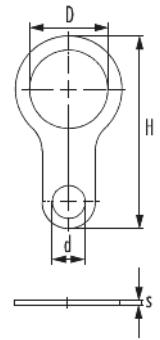

Erdungslasche

Artikelnummer 1022160050

Technische Daten

Material	Messing
Variante	Metr.
passend zu AG	M16 x 1,5
D	16,2 mm
d	6,7 mm
s	1,5 mm
Höhe (H)	49 mm

Erdungslasche

Artikelnummer 1022160050

Kaufmännische Daten

Verpackungseinheit	40
EAN-Code	4033878400036
Gewicht (Stammdaten)	0,00615 kg
ETIM 7	EC002317
ETIM 8	EC002317
ETIM 9	EC002317
eCl@ss 10.1	27-14-44-23
Zolltarifnummer	85369010

Notiz: