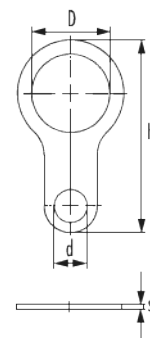

Erdungslasche

Artikelnummer 1022200050

Technische Daten

Material	Messing
Variante	Metr.
passend zu AG	M20 x 1,5
D	21 mm
d	7 mm
s	1,5 mm
Höhe (H)	54 mm

Erdungslasche

Artikelnummer 1022200050

Kaufmännische Daten