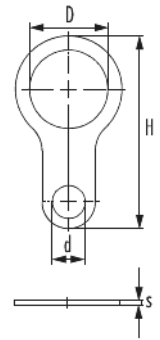

Erdungslasche

Artikelnummer 1022320050

Technische Daten

Material	Messing
Variante	Metr.
passend zu AG	M32 x 1,5
D	32,5 mm
d	12,2 mm
s	1,5 mm
Höhe (H)	73 mm

Erdungslasche

Artikelnummer 1022320050

Kaufmännische Daten

Verpackungseinheit	25
EAN-Code	4033878400074
Gewicht (Stammdaten)	0,01374 kg
ETIM 7	EC002317
ETIM 8	EC002317
ETIM 9	EC002317
eCl@ss 10.1	27-14-44-23
Zolltarifnummer	85369010

Notiz: