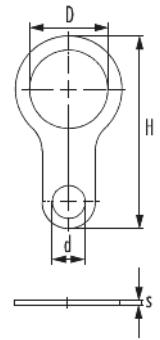

Erdungslasche

Artikelnummer 1022520070

Technische Daten

Material	Messing
Variante	NPT
passend zu AG	NPT 2 1/2"
D	76,2 mm
d	13,5 mm
s	1,5 mm
Höhe (H)	138 mm

Erdungslasche

Artikelnummer 1022520070

Kaufmännische Daten

Verpackungseinheit	5
EAN-Code	4033878400111
Gewicht (Stammdaten)	0,04708 kg
ETIM 7	EC002317
ETIM 8	EC002317
ETIM 9	EC002317
eCl@ss 10.1	27-14-44-23
Zolltarifnummer	85369010

Notiz: