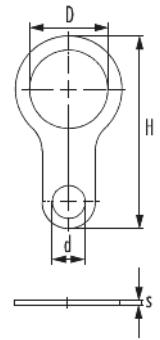

## Technische Daten

<b>Material</b>	Messing
<b>Variante</b>	Metr.
<b>passend zu AG</b>	M63 x 1,5
<b>D</b>	64 mm
<b>d</b>	13,5 mm
<b>s</b>	1,5 mm
<b>Höhe (H)</b>	126 mm