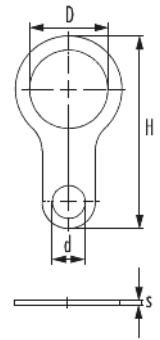

Erdungslasche

Artikelnummer 1022750050

Technische Daten

Material	Messing
Variante	Metr.
passend zu AG	M75 x 1,5
D	76,2 mm
d	13,5 mm
s	1,5 mm
Höhe (H)	138 mm

Erdungslasche

Artikelnummer 1022750050

Kaufmännische Daten

Verpackungseinheit	5
EAN-Code	4033878400159
Gewicht (Stammdaten)	0,0484 kg
ETIM 7	EC002317
ETIM 8	EC002317
ETIM 9	EC002317
eCl@ss 10.1	27-14-44-23
Zolltarifnummer	85369010

Notiz: