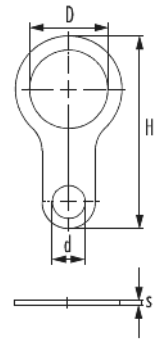

## Technische Daten

<b>Material</b>	Messing
<b>Variante</b>	Metr.
<b>passend zu AG</b>	M75 x 1,5
<b>D</b>	76,2 mm
<b>d</b>	13,5 mm
<b>s</b>	1,5 mm
<b>Höhe (H)</b>	138 mm