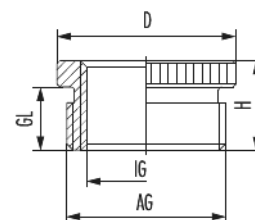

## Technical data

<b>Material</b>	Nickel-plated brass
<b>Tightening torque</b>	15 Nm
<b>Variant</b>	Metric
<b>External thread (AG)</b>	M32 x 1,5
<b>Internal thread (IG)</b>	M20 x 1,5
<b>Thread length (GL)</b>	8 mm
<b>Height (H)</b>	11.5 mm
<b>D</b>	37 mm