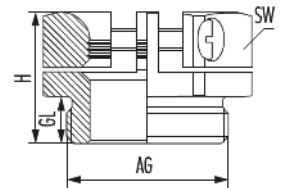

# Druckschraube KLE

Artikelnummer 1143120050

## Technische Daten

<b>Material</b>	Messing vernickelt
<b>Variante</b>	Metr.
<b>Außengewinde (AG)</b>	M12 x 1,5
<b>Kabeldurchmesser</b>	5 - 7,5 mm
<b>Gewindelänge (GL)</b>	5,5 mm
<b>Höhe (H)</b>	15 mm
<b>Schlüsselweite (SW)</b>	16 mm