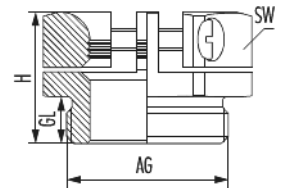

Druckschraube KLE

Artikelnummer 1143130001

Technische Daten

Material	Messing vernickelt
Variante	PG
Außengewinde (AG)	PG 13,5
Kabeldurchmesser	8,5 - 14 mm
Gewindelänge (GL)	6,5 mm
Höhe (H)	17,8 mm
Schlüsselweite (SW)	24 mm

Druckschraube KLE

Artikelnummer 1143130001

Kaufmännische Daten

Verpackungseinheit	50
EAN-Code	4033878406182
Gewicht (Stammdaten)	0,02 kg
ETIM 7	EC000879
ETIM 8	EC000879
ETIM 9	EC000879
eCl@ss 10.1	27-14-44-20
Zolltarifnummer	74122000