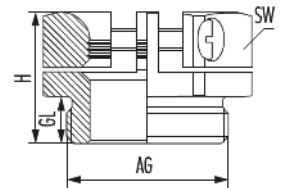

# Druckschraube KLE

Artikelnummer 1143160001

## Technische Daten

<b>Material</b>	Messing vernickelt
<b>Variante</b>	PG
<b>Außengewinde (AG)</b>	PG 16
<b>Kabeldurchmesser</b>	9,5 - 16 mm
<b>Gewindelänge (GL)</b>	6,5 mm
<b>Höhe (H)</b>	18,3 mm
<b>Schlüsselweite (SW)</b>	26 mm