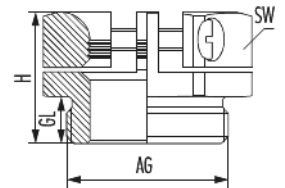

Druckschraube KLE

Artikelnummer 1143160050

Technische Daten

Material	Messing vernickelt
Variante	Metr.
Außengewinde (AG)	M16 x 1,5
Kabeldurchmesser	7 - 10 mm
Gewindelänge (GL)	6 mm
Höhe (H)	16 mm
Schlüsselweite (SW)	19 mm

Druckschraube KLE

Artikelnummer 1143160050

Kaufmännische Daten

Verpackungseinheit	100
EAN-Code	4033878406205
Gewicht (Stammdaten)	0,0181 kg
ETIM 7	EC000879
ETIM 8	EC000879
ETIM 9	EC000879
eCl@ss 10.1	27-14-44-20
Zolltarifnummer	74122000