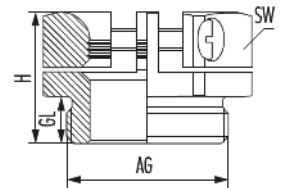

# Druckschraube KLE

Artikelnummer 1143200050

## Technische Daten

<b>Material</b>	Messing vernickelt
<b>Variante</b>	Metr.
<b>Außengewinde (AG)</b>	M20 x 1,5
<b>Kabeldurchmesser</b>	10 - 14 mm
<b>Gewindelänge (GL)</b>	6,5 mm
<b>Höhe (H)</b>	18 mm
<b>Schlüsselweite (SW)</b>	24 mm