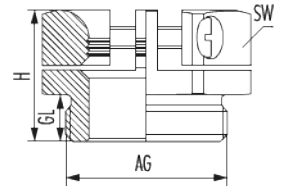

Druckschraube KLE

Artikelnummer 1143250050

Technische Daten

Material	Messing vernickelt
Variante	Metr.
Außengewinde (AG)	M25 x 1,5
Kabeldurchmesser	12 - 21,5 mm
Gewindelänge (GL)	8 mm
Höhe (H)	21 mm
Schlüsselweite (SW)	34 mm

Druckschraube KLE

Artikelnummer 1143250050

Kaufmännische Daten

Verpackungseinheit	50
EAN-Code	4033878406236
Gewicht (Stammdaten)	0,0356 kg
ETIM 7	EC000879
ETIM 8	EC000879
ETIM 9	EC000879
eCl@ss 10.1	27-14-44-20
Zolltarifnummer	74198090