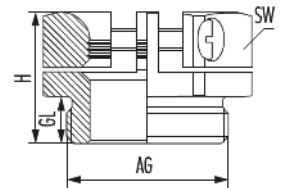

Druckschraube KLE

Artikelnummer 1143250050

Technische Daten

Material	Messing vernickelt
Variante	Metr.
Außengewinde (AG)	M25 x 1,5
Kabeldurchmesser	12 - 21,5 mm
Gewindelänge (GL)	8 mm
Höhe (H)	21 mm
Schlüsselweite (SW)	34 mm

Druckschraube KLE

Artikelnummer 1143250050

Kaufmännische Daten

Verpackungseinheit	50
EAN-Code	4033878406236
Gewicht (Stammdaten)	0,0356 kg
ETIM 7	EC000879
ETIM 8	EC000879
ETIM 9	EC000879
eCl@ss 10.1	27-14-44-20
Zolltarifnummer	74198090