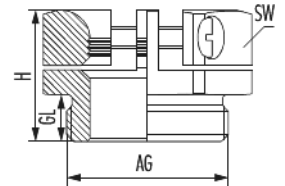

Druckschraube KLE

Artikelnummer 1143250050

Technische Daten

Material	Messing vernickelt
Variante	Metr.
Außengewinde (AG)	M25 x 1,5
Kabeldurchmesser	12 - 21,5 mm
Gewindelänge (GL)	8 mm
Höhe (H)	21 mm
Schlüsselweite (SW)	34 mm

Druckschraube KLE

Artikelnummer 1143250050

Kaufmännische Daten

Verpackungseinheit	50
EAN-Code	4033878406236
Gewicht (Stammdaten)	0,0356 kg
ETIM 7	EC000879
ETIM 8	EC000879
ETIM 9	EC000879
eCl@ss 10.1	27-14-44-20
Zolltarifnummer	74198090