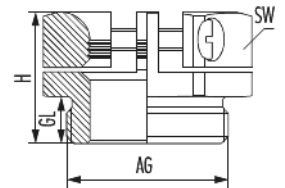

Druckschraube KLE

Artikelnummer 1143320050

Technische Daten

Material	Messing vernickelt
Variante	Metr.
Außengewinde (AG)	M32 x 1,5
Kabeldurchmesser	16 - 27 mm
Gewindelänge (GL)	8 mm
Höhe (H)	22 mm
Schlüsselweite (SW)	42 mm

Druckschraube KLE

Artikelnummer 1143320050

Kaufmännische Daten

Verpackungseinheit	25
EAN-Code	4033878406250
Gewicht (Stammdaten)	0,0857 kg
ETIM 7	EC000879
ETIM 8	EC000879
ETIM 9	EC000879
eCl@ss 10.1	27-14-44-20
Zolltarifnummer	74198090