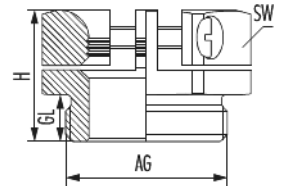

Druckschraube KLE

Artikelnummer 1143400050

Technische Daten

Material	Messing vernickelt
Variante	Metr.
Außengewinde (AG)	M40 x 1,5
Kabeldurchmesser	22 - 33 mm
Gewindelänge (GL)	9,5 mm
Höhe (H)	25,5 mm
Schlüsselweite (SW)	52 mm

Druckschraube KLE

Artikelnummer 1143400050

Kaufmännische Daten

Verpackungseinheit	25
EAN-Code	4033878406274
Gewicht (Stammdaten)	0,2199 kg
ETIM 7	EC000879
ETIM 8	EC000879
ETIM 9	EC000879
eCl@ss 10.1	27-14-44-20
Zolltarifnummer	74198090