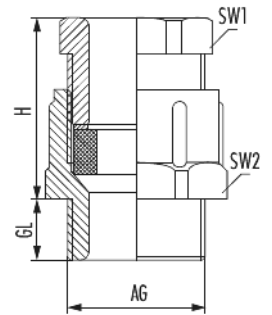

DIN 46320 Kunststoff

Artikelnummer 1202360111

Technische Daten

Material	Polyamid
Formdichtung	NBR
Schutzart	IP 54 , IP 65 bei zusätzlicher Flachdichtung am Anschlussgewinde
Temperaturbereich	-20 °C bis +80 °C
Farbe	grau
RAL	7035
Variante	PG
Außengewinde (AG)	PG 36
Kabeldurchmesser	23 - 34 mm
Gewindelänge (GL)	13 mm
Höhe (H)	39 mm
Schlüsselweite (SW1/SW2)	50/53 mm

DIN 46320 Kunststoff

Artikelnummer 1202360111

Kaufmännische Daten

Verpackungseinheit	10
EAN-Code	4033878409305
Gewicht (Stammdaten)	0,07488 kg
ETIM 7	EC000441
ETIM 8	EC000441
ETIM 9	EC000441
eCl@ss 10.1	27-14-44-32
Zolltarifnummer	39269097