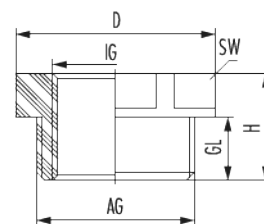

## Technical data

<b>Material</b>	Polyamide
<b>Temperature range</b>	-40°C to +80°C
<b>Tightening torque</b>	3 Nm
<b>Colour</b>	grey
<b>RAL</b>	7035
<b>Variant</b>	Metric
<b>External thread (AG)</b>	M16 x 1,5
<b>Internal thread (IG)</b>	M12 x 1,5
<b>Type</b>	A
<b>Thread length (GL)</b>	9 mm
<b>Height (H)</b>	16 mm
<b>D</b>	24 mm
<b>Wrench size (SW)</b>	22 mm