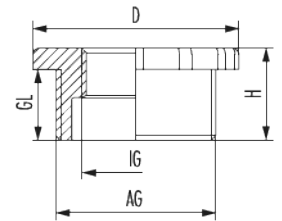

## Technische Daten

<b>Material</b>	Polyamid
<b>Temperaturbereich</b>	-40 °C bis +80 °C
<b>Anzugsdrehmoment</b>	6,5 Nm
<b>Farbe</b>	grau
<b>RAL</b>	7035
<b>Variante</b>	PG
<b>Außengewinde (AG)</b>	PG 29
<b>Innengewinde (IG)</b>	PG 21
<b>Typ</b>	B
<b>Gewindelänge (GL)</b>	11 mm
<b>Höhe (H)</b>	13,5 mm
<b>D</b>	46 mm