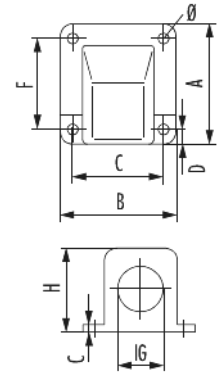

Klappbarer Flanschwinkel KF-G

Artikelnummer 1312290111

Technische Daten

Material	Polyamid
Formdichtung	NBR
Schutzart	IP 65
Innengewinde (IG)	PG 29
Temperaturbereich	-40°C bis +110°C
Farbe	schwarz
RAL	9005
Variante	PG
Typ	B
Befestigungsbohrungsdurchmesser (Ø)	6,5 mm
Höhe (H)	55 mm
A	90 mm
B	78 mm
C	64,5 mm
D	9,5 mm

Klappbarer Flanschwinkel KF-G

Artikelnummer 1312290111

F 64,5 mm

Klappbarer Flanschwinkel KF-G

Artikelnummer 1312290111

Kaufmännische Daten

Verpackungseinheit	10
EAN-Code	4033878419205
Gewicht (Stammdaten)	0,0082 kg
ETIM 7	EC000441
ETIM 8	EC000441
ETIM 9	EC000441
eCl@ss 10.1	27-14-44-90
Zolltarifnummer	39269097