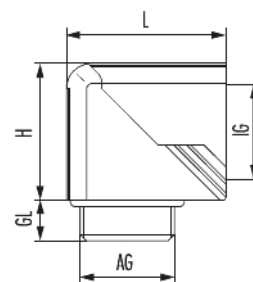

## Technische Daten

Material	Polyamid
Material O-Ring	NBR
Schutzart	IP 68
Temperaturbereich	-20 °C bis +80 °C
Farbe	schwarz
RAL	9005
Variante	PG
Außengewinde (AG)	PG 21
Innengewinde (IG)	PG 21
Gewindelänge (GL)	11 mm
Höhe (H)	40 mm
Länge (L)	49 mm
Schlüsselweite (SW)	33 mm