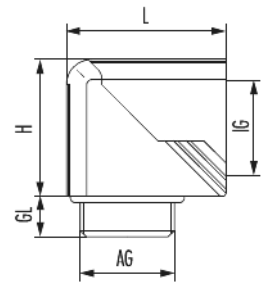

## Technische Daten

Material	Polyamid
Material O-Ring	NBR
Schutzart	IP 68
Temperaturbereich	-20 °C bis +80 °C
Farbe	schwarz
RAL	9005
Variante	Metr.
Außengewinde (AG)	M25 x 1,5
Innengewinde (IG)	PG 21
Gewindelänge (GL)	11 mm
Höhe (H)	40 mm
Länge (L)	49 mm
Schlüsselweite (SW)	33 mm