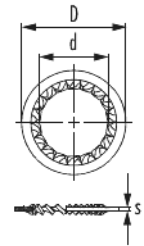

Zahnscheibe

Artikelnummer 1329340070

Technische Daten

Material	Edelstahl
Variante	NPT
passend zu AG	NPT 3/4"
D	42 mm
d	29,5 mm
s	1,5 mm

Zahnscheibe

Artikelnummer 1329340070

Kaufmännische Daten

Verpackungseinheit	40
EAN-Code	4033878422427
Gewicht (Stammdaten)	0,03 kg
ETIM 7	EC000098
ETIM 8	EC000098
ETIM 9	EC000098
eCl@ss 10.1	23-09-03-09
Zolltarifnummer	73182100