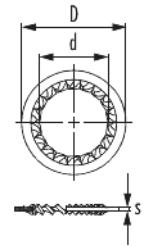

Zahnscheibe

Artikelnummer 1329380070

Technische Daten

Material	Edelstahl
Variante	NPT
passend zu AG	NPT 3/8"
D	30 mm
d	19,5 mm
s	1,5 mm

Zahnscheibe

Artikelnummer 1329380070

Kaufmännische Daten

Verpackungseinheit	40
EAN-Code	4033878422434
Gewicht (Stammdaten)	0,00834 kg
ETIM 7	EC000098
ETIM 8	EC000098
ETIM 9	EC000098
eCl@ss 10.1	23-09-03-09
Zolltarifnummer	73182100