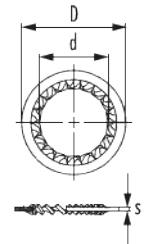

## Technische Daten

<b>Material</b>	Edelstahl
<b>Variante</b>	NPT
<b>passend zu AG</b>	NPT 1 1/2"
<b>D</b>	71 mm
<b>d</b>	51,5 mm
<b>s</b>	1,5 mm