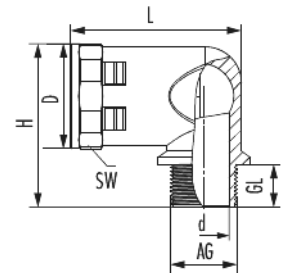

Polyamid-Fitting 90

Artikelnummer 1535200051

Technische Daten

Material	Polyamid
Schutzart	IP 55
Temperaturbereich	-30°C bis +70°C
Farbe	grau
RAL	7031
Variante	Metr.
Außengewinde (AG)	M20
D	28 mm
d	14,7 mm
Gewindelänge (GL)	11 mm
Höhe (H)	44 mm
Länge (L)	46 mm
passend zu Polyamid-Schlauch DN	14

Polyamid-Fitting 90

Artikelnummer 1535200051

Kaufmännische Daten

Verpackungseinheit	50
EAN-Code	4033878424636
Gewicht (Stammdaten)	0,0175 kg
ETIM 7	EC001178
ETIM 8	EC001178
ETIM 9	EC001178
eCl@ss 10.1	27-43-03-12
Zolltarifnummer	39174000