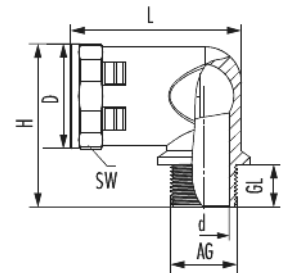

## Technische Daten

Material	Polyamid
Schutzart	IP 55
Temperaturbereich	-30°C bis +70°C
Farbe	grau
RAL	7031
Variante	Metr.
Außengewinde (AG)	M20
D	28 mm
d	14,7 mm
Gewindelänge (GL)	11 mm
Höhe (H)	44 mm
Länge (L)	46 mm
passend zu Polyamid-Schlauch DN	14