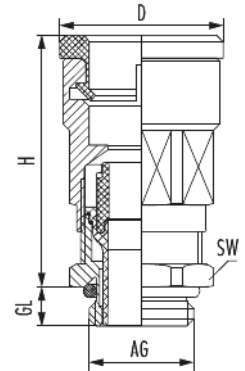

## Technische Daten

<b>Material</b>	Messing vernickelt
<b>Klemmeinsatz</b>	Polyamid
<b>Formdichtung</b>	NBR
<b>Schutzart</b>	IP 68 , IP68 - 10bar/30min , IP 69 K
<b>Temperaturbereich</b>	-40°C bis +100°C
<b>Variante</b>	NPT
<b>Außengewinde (AG)</b>	NPT 1"
<b>Kabeldurchmesser</b>	18 - 24 mm
<b>D</b>	39 mm
<b>Gewindelänge (GL)</b>	19 mm
<b>Höhe (H)</b>	50,5 mm
<b>Schlüsselweite (SW)</b>	40 mm
<b>passend zu Polyamid-Schlauch DN</b>	23

# Polyamid-Fitting Duo-Ms

Artikelnummer 1547102370