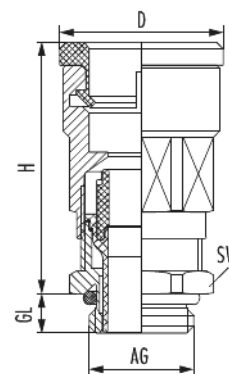

## Technische Daten

<b>Material</b>	Messing vernickelt
<b>Klemmeinsatz</b>	Polyamid
<b>Formdichtung</b>	NBR
<b>Schutzart</b>	IP 68 , IP68 - 10bar/30min , IP 69 K
<b>Temperaturbereich</b>	-40°C bis +100°C
<b>Variante</b>	NPT
<b>Außengewinde (AG)</b>	NPT 1"
<b>Kabeldurchmesser</b>	18 - 24 mm
<b>D</b>	39 mm
<b>Gewindelänge (GL)</b>	19 mm
<b>Höhe (H)</b>	50,5 mm
<b>Schlüsselweite (SW)</b>	40 mm
<b>passend zu Polyamid-Schlauch DN</b>	23