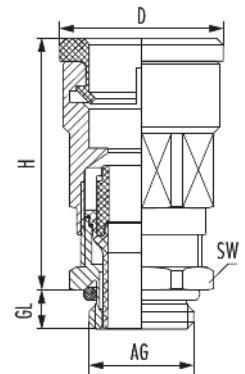

## Technische Daten

<b>Material</b>	Messing vernickelt
<b>Klemmeinsatz</b>	Polyamid
<b>Formdichtung</b>	NBR
<b>Schutzart</b>	IP 68 , IP68 - 10bar/30min , IP 69 K
<b>Temperaturbereich</b>	-40°C bis +100°C
<b>Variante</b>	NPT
<b>Außengewinde (AG)</b>	NPT 1"
<b>Kabeldurchmesser</b>	13 - 20 mm
<b>D</b>	39 mm
<b>Gewindelänge (GL)</b>	19 mm
<b>Höhe (H)</b>	50,5 mm
<b>Schlüsselweite (SW)</b>	40 mm
<b>passend zu Polyamid-Schlauch DN</b>	23