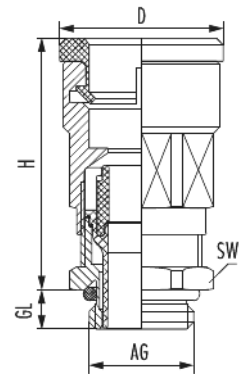

Polyamid-Fitting Duo-Ms

Artikelnummer 1547102371

Technische Daten

Material	Messing vernickelt
Klemmeinsatz	Polyamid
Formdichtung	NBR
Schutzart	IP 68 , IP68 - 10bar/30min , IP 69 K
Temperaturbereich	-40°C bis +100°C
Variante	NPT
Außengewinde (AG)	NPT 1"
Kabeldurchmesser	13 - 20 mm
D	39 mm
Gewindelänge (GL)	19 mm
Höhe (H)	50,5 mm
Schlüsselweite (SW)	40 mm
passend zu Polyamid-Schlauch DN	23

Polyamid-Fitting Duo-Ms

Artikelnummer 1547102371

Kaufmännische Daten

Verpackungseinheit	25
EAN-Code	4033878453452
Gewicht (Stammdaten)	0,22307 kg
ETIM 7	EC001178
ETIM 8	EC001178
ETIM 9	EC001178
eCl@ss 10.1	27-43-03-12
Zolltarifnummer	74198090