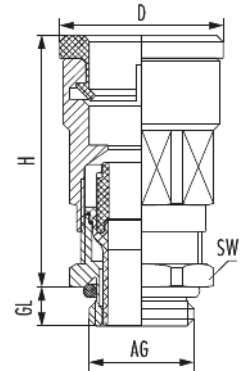

Polyamid-Fitting Duo-Ms

Artikelnummer 1547121470

Technische Daten

Material	Messing vernickelt
Klemmeinsatz	Polyamid
Formdichtung	NBR
Schutzart	IP 68 , IP68 - 10bar/30min , IP 69 K
Temperaturbereich	-40°C bis +100°C
Variante	NPT
Außengewinde (AG)	NPT 1/2"
Kabeldurchmesser	10 - 14 mm
D	29 mm
Gewindelänge (GL)	13 mm
Höhe (H)	40,5 mm
Schlüsselweite (SW)	28 mm
passend zu Polyamid-Schlauch DN	14

Polyamid-Fitting Duo-Ms

Artikelnummer 1547121470

Kaufmännische Daten

Verpackungseinheit	50
EAN-Code	4033878453469
Gewicht (Stammdaten)	0,08189 kg
ETIM 7	EC001178
ETIM 8	EC001178
ETIM 9	EC001178
eCl@ss 10.1	27-43-03-12
Zolltarifnummer	74198090