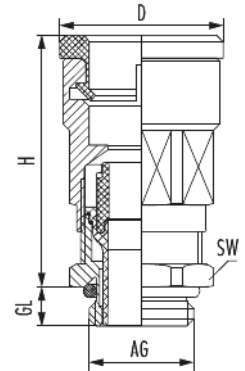

Polyamid-Fitting Duo-Ms

Artikelnummer 1547322351

Technische Daten

Material	Messing vernickelt
Klemmeinsatz	Polyamid
Formdichtung	NBR
Schutzart	IP 68 , IP68 - 10bar/30min , IP 69 K
Temperaturbereich	-40°C bis +100°C
Variante	Metr.
Außengewinde (AG)	M32
Kabeldurchmesser	13 - 20 mm
D	39 mm
Gewindelänge (GL)	8 mm
Höhe (H)	50,5 mm
Schlüsselweite (SW)	40 mm
passend zu Polyamid-Schlauch DN	23

Polyamid-Fitting Duo-Ms

Artikelnummer 1547322351

Kaufmännische Daten

Verpackungseinheit	25
EAN-Code	4033878454077
Gewicht (Stammdaten)	0,20504 kg
ETIM 7	EC001178
ETIM 8	EC001178
ETIM 9	EC001178
eCl@ss 10.1	27-43-03-12
Zolltarifnummer	74198090