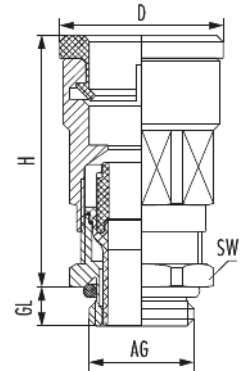

Polyamid-Fitting Duo-Ms

Artikelnummer 1547341771

Technische Daten

Material	Messing vernickelt
Klemmeinsatz	Polyamid
Formdichtung	NBR
Schutzart	IP 68 , IP68 - 10bar/30min , IP 69 K
Temperaturbereich	-40°C bis +100°C
Variante	NPT
Außengewinde (AG)	NPT 3/4"
Kabeldurchmesser	9 - 16 mm
D	30 mm
Gewindelänge (GL)	13 mm
Höhe (H)	44,5 mm
Schlüsselweite (SW)	30 mm
passend zu Polyamid-Schlauch DN	17

Polyamid-Fitting Duo-Ms

Artikelnummer 1547341771

Kaufmännische Daten

Verpackungseinheit	25
EAN-Code	4033878453490
Gewicht (Stammdaten)	0,09677 kg
ETIM 7	EC001178
ETIM 8	EC001178
ETIM 9	EC001178
eCl@ss 10.1	27-43-03-12
Zolltarifnummer	74198090