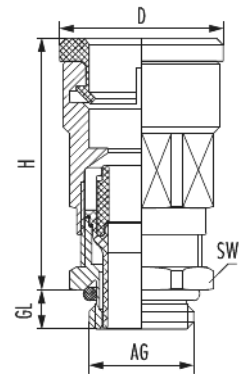

Polyamid-Fitting Duo-Ms

Artikelnummer 1547503750

Technische Daten

Material	Messing vernickelt
Klemmeinsatz	Polyamid
Formdichtung	NBR
Schutzart	IP 68 , IP68 - 10bar/30min , IP 69 K
Temperaturbereich	-40°C bis +100°C
Variante	Metr.
Außengewinde (AG)	M50
Kabeldurchmesser	32 - 36 mm
D	52 mm
Gewindelänge (GL)	9 mm
Höhe (H)	57,5 mm
Schlüsselweite (SW)	57 mm
passend zu Polyamid-Schlauch DN	37

Polyamid-Fitting Duo-Ms

Artikelnummer 1547503750

Kaufmännische Daten

Verpackungseinheit	10
EAN-Code	4033878454107
Gewicht (Stammdaten)	0,28913 kg
ETIM 7	EC001178
ETIM 8	EC001178
ETIM 9	EC001178
eCl@ss 10.1	27-43-03-12
Zolltarifnummer	74198090