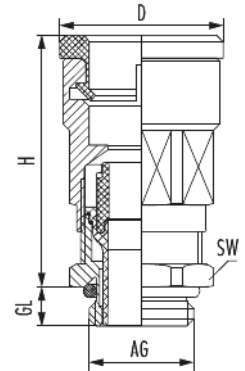

Polyamid-Fitting Duo-Ms

Artikelnummer 1547503751

Technische Daten

Material	Messing vernickelt
Klemmeinsatz	Polyamid
Formdichtung	NBR
Schutzart	IP 68 , IP68 - 10bar/30min , IP 69 K
Temperaturbereich	-40°C bis +100°C
Variante	Metr.
Außengewinde (AG)	M50
Kabeldurchmesser	25 - 31 mm
D	52 mm
Gewindelänge (GL)	9 mm
Höhe (H)	57,5 mm
Schlüsselweite (SW)	57 mm
passend zu Polyamid-Schlauch DN	37

Polyamid-Fitting Duo-Ms

Artikelnummer 1547503751

Kaufmännische Daten

Verpackungseinheit	10
EAN-Code	4033878454114
Gewicht (Stammdaten)	0,29821 kg
ETIM 7	EC001178
ETIM 8	EC001178
ETIM 9	EC001178
Zolltarifnummer	74198090