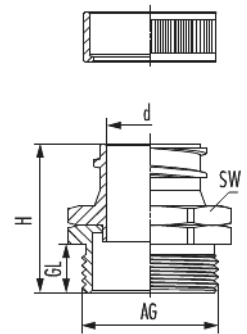

Metall-Fitting S

Artikelnummer 1571166014

Technische Daten

Material	Messing vernickelt
Schutzart	IP 54
Temperaturbereich	-20°C bis +80°C
Variante	PG
Außengewinde (AG)	PG 16
d	14 mm
Gewindelänge (GL)	10 mm
Höhe (H)	29 mm
Schlüsselweite (SW)	24 mm
passend zu Metall-Schlauch DN	16

Metall-Fitting S

Artikelnummer 1571166014

Kaufmännische Daten

Verpackungseinheit	50
EAN-Code	4033878426296
Gewicht (Stammdaten)	0,036 kg
ETIM 7	EC001180
ETIM 8	EC001180
ETIM 9	EC001180
eCl@ss 10.1	27-43-03-10
Zolltarifnummer	74198090