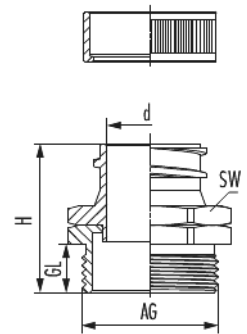

# Metall-Fitting S

Artikelnummer 1571206050

## Technische Daten

<b>Material</b>	Messing vernickelt
<b>Schutzart</b>	IP 54
<b>Temperaturbereich</b>	-20°C bis +80°C
<b>Variante</b>	Metr.
<b>Außengewinde (AG)</b>	M20
<b>d</b>	14 mm
<b>Gewindelänge (GL)</b>	10 mm
<b>Höhe (H)</b>	29 mm
<b>Schlüsselweite (SW)</b>	22 mm
<b>passend zu Metall-Schlauch DN</b>	16