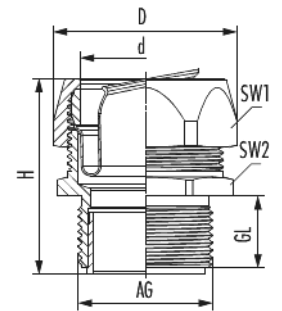

Metall-Fitting Pro

Artikelnummer 1572096014

Technische Daten

Material	Messing vernickelt
Schutzart	IP 67
Temperaturbereich	-20°C bis +80°C
Variante	PG
Außengewinde (AG)	PG 9
d	16,5 mm
D	24,5 mm
Gewindelänge (GL)	10 mm
Höhe (H)	31 mm
Schlüsselweite (SW1/SW2)	20/22 mm
passend zu Metall-Schlauch Pro A DN	11
passend zu Metall-Schlauch Pro B C DN	12

Metall-Fitting Pro

Artikelnummer 1572096014

Kaufmännische Daten

Verpackungseinheit	50
EAN-Code	4033878426456
Gewicht (Stammdaten)	0,036 kg
ETIM 7	EC001180
ETIM 8	EC001180
ETIM 9	EC001180
eCl@ss 10.1	27-43-03-10
Zolltarifnummer	74198090