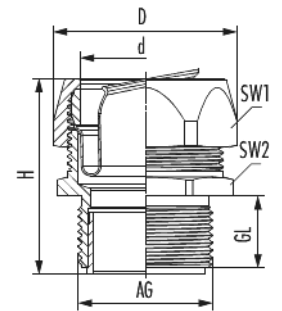

## Technische Daten

Material	Messing vernickelt
Schutzart	IP 67
Temperaturbereich	-20°C bis +80°C
Variante	PG
Außengewinde (AG)	PG 16
d	22 mm
D	32,6 mm
Gewindelänge (GL)	13 mm
Höhe (H)	38,7 mm
Schlüsselweite (SW1/SW2)	27/29 mm
passend zu Metall-Schlauch Pro A DN	16

# Metall-Fitting Pro

Artikelnummer 1572166014