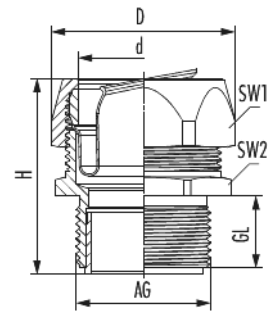

## Technische Daten

<b>Material</b>	Messing vernickelt
<b>Schutzart</b>	IP 67
<b>Temperaturbereich</b>	-20°C bis +80°C
<b>Variante</b>	Metr.
<b>Außengewinde (AG)</b>	M16
<b>d</b>	22 mm
<b>D</b>	32,6 mm
<b>Gewindelänge (GL)</b>	11,5 mm
<b>Höhe (H)</b>	39 mm
<b>Schlüsselweite (SW1/SW2)</b>	24/26 mm
<b>passend zu Metall-Schlauch Pro A DN</b>	12
<b>passend zu Metall-Schlauch Pro B C DN</b>	13