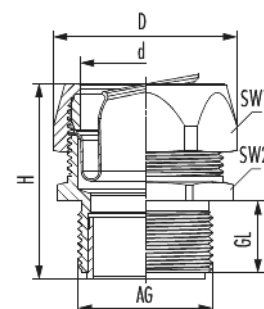

Metall-Fitting Pro

Artikelnummer 1572296014

Technische Daten

Material	Messing vernickelt
Schutzart	IP 67
Temperaturbereich	-20°C bis +80°C
Variante	PG
Außengewinde (AG)	PG 29
d	34,5 mm
D	50 mm
Gewindelänge (GL)	15 mm
Höhe (H)	49 mm
Schlüsselweite (SW1/SW2)	43/45 mm
passend zu Metall-Schlauch Pro A DN	26
passend zu Metall-Schlauch Pro B C DN	27

Metall-Fitting Pro

Artikelnummer 1572296014

Kaufmännische Daten

Verpackungseinheit	10
EAN-Code	4033878426555
Gewicht (Stammdaten)	0,15 kg
ETIM 7	EC001180
ETIM 8	EC001180
ETIM 9	EC001180
eCl@ss 10.1	27-43-03-10
Zolltarifnummer	74198090