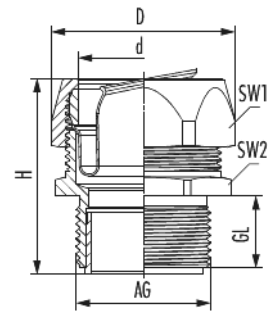

## Technische Daten

<b>Material</b>	Messing vernickelt
<b>Schutzart</b>	IP 67
<b>Temperaturbereich</b>	-20°C bis +80°C
<b>Variante</b>	PG
<b>Außengewinde (AG)</b>	PG 36
<b>d</b>	43,5 mm
<b>D</b>	60 mm
<b>Gewindelänge (GL)</b>	16 mm
<b>Höhe (H)</b>	51 mm
<b>Schlüsselweite (SW1/SW2)</b>	52/54 mm
<b>passend zu Metall-Schlauch Pro A DN</b>	35

# Metall-Fitting Pro

Artikelnummer 1572366014