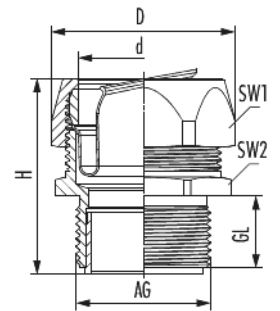

## Technische Daten

<b>Material</b>	Messing vernickelt
<b>Schutzart</b>	IP 67
<b>Temperaturbereich</b>	-20°C bis +80°C
<b>Variante</b>	PG
<b>Außengewinde (AG)</b>	PG 42
<b>d</b>	49,5 mm
<b>D</b>	69,3 mm
<b>Gewindelänge (GL)</b>	18 mm
<b>Höhe (H)</b>	61 mm
<b>Schlüsselweite (SW1/SW2)</b>	60/63 mm
<b>passend zu Metall-Schlauch Pro A DN</b>	40

# Metall-Fitting Pro

Artikelnummer 1572426014