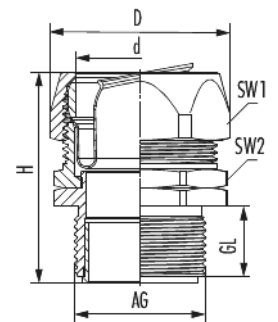

# Metall-Fitting Pro S

Artikelnummer 1573166014

## Technische Daten

Material	Messing vernickelt
Schutzart	IP 67
Temperaturbereich	-20°C bis +80°C
Variante	PG
Außengewinde (AG)	PG 16
d	22 mm
D	32,6 mm
Gewindelänge (GL)	13 mm
Höhe (H)	41 mm
Schlüsselweite (SW1/SW2)	27/29 mm
passend zu Metall-Schlauch Pro A DN	16