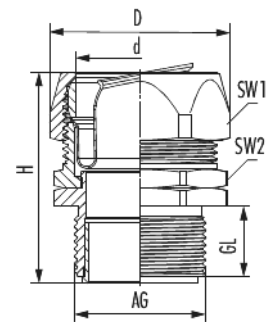

## Technische Daten

Material	Messing vernickelt
Schutzart	IP 67
Temperaturbereich	-20°C bis +80°C
Variante	Metr.
Außengewinde (AG)	M16
d	22 mm
D	32,6 mm
Gewindelänge (GL)	11,5 mm
Höhe (H)	37 mm
Schlüsselweite (SW1/SW2)	24/26 mm
passend zu Metall-Schlauch Pro A DN	12
passend zu Metall-Schlauch Pro B C DN	13

# Metall-Fitting Pro S

Artikelnummer 1573166050