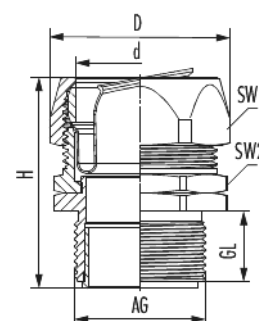

Metall-Fitting Pro S

Artikelnummer 1573216014

Technische Daten

Material	Messing vernickelt
Schutzart	IP 67
Temperaturbereich	-20°C bis +80°C
Variante	PG
Außengewinde (AG)	PG 21
d	27,5 mm
D	38,8 mm
Gewindelänge (GL)	15 mm
Höhe (H)	44 mm
Schlüsselweite (SW1/SW2)	33/35 mm
passend zu Metall-Schlauch Pro A DN	21

Metall-Fitting Pro S

Artikelnummer 1573216014

Kaufmännische Daten

Verpackungseinheit	15
EAN-Code	4033878426722
Gewicht (Stammdaten)	0,112 kg
ETIM 7	EC001180
ETIM 8	EC001180
ETIM 9	EC001180
eCl@ss 10.1	27-43-03-10
Zolltarifnummer	74198090