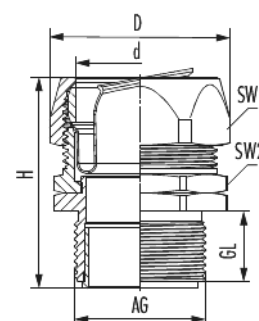

## Technische Daten

Material	Messing vernickelt
Schutzart	IP 67
Temperaturbereich	-20°C bis +80°C
Variante	Metr.
Außengewinde (AG)	M25
d	27,5 mm
D	38,8 mm
Gewindelänge (GL)	15 mm
Höhe (H)	44 mm
Schlüsselweite (SW1/SW2)	33/35 mm
passend zu Metall-Schlauch Pro A DN	21

# Metall-Fitting Pro S

Artikelnummer 1573256050