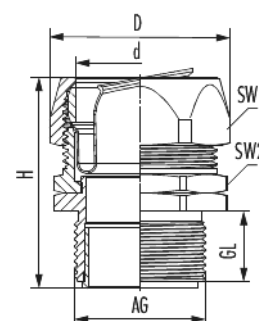

Metall-Fitting Pro S

Artikelnummer 1573366014

Technische Daten

| | |
|-------------------------------------|--------------------|
| Material | Messing vernickelt |
| Schutzart | IP 67 |
| Temperaturbereich | -20°C bis +80°C |
| Variante | PG |
| Außengewinde (AG) | PG 36 |
| d | 43,5 mm |
| D | 60 mm |
| Gewindelänge (GL) | 16 mm |
| Höhe (H) | 54 mm |
| Schlüsselweite (SW1/SW2) | 52/54 mm |
| passend zu Metall-Schlauch Pro A DN | 35 |

Metall-Fitting Pro S

Artikelnummer 1573366014

Kaufmännische Daten

| | |
|----------------------|---------------|
| Verpackungseinheit | 5 |
| EAN-Code | 4033878426760 |
| Gewicht (Stammdaten) | 0,25 kg |
| ETIM 7 | EC001180 |
| ETIM 8 | EC001180 |
| ETIM 9 | EC001180 |
| eCl@ss 10.1 | 27-43-03-10 |
| Zolltarifnummer | 74122000 |