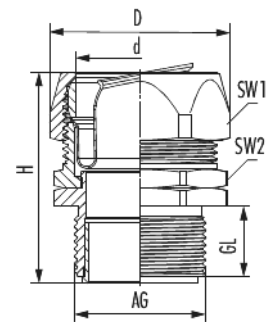

Metall-Fitting Pro S

Artikelnummer 1573486014

Technische Daten

Material	Messing vernickelt
Schutzart	IP 67
Temperaturbereich	-20°C bis +80°C
Variante	PG
Außengewinde (AG)	PG 48
d	62 mm
D	85 mm
Gewindelänge (GL)	20 mm
Höhe (H)	76 mm
Schlüsselweite (SW1/SW2)	74/77 mm
passend zu Metall-Schlauch Pro A DN	51

Metall-Fitting Pro S

Artikelnummer 1573486014

Kaufmännische Daten

Verpackungseinheit	5
EAN-Code	4033878426791
Gewicht (Stammdaten)	0,6 kg
ETIM 7	EC001180
ETIM 8	EC001180
ETIM 9	EC001180
eCl@ss 10.1	27-43-03-10
Zolltarifnummer	74198090