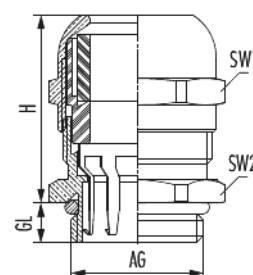

METRICA-M-EMV-E

Artikelnummer 1607120050

Technische Daten

Material	Messing vernickelt
Klemmeinsatz	Polyamid
Formdichtung	NBR
Material O-Ring	NBR
Schutzart	IP 68 - 5bar/30min
Temperaturbereich	-40°C bis +100°C
Variante	Metr.
Außengewinde (AG)	M12 x 1,5
Kabeldurchmesser	3 - 6,5 mm
Gewindelänge (GL)	6 mm
Höhe (H)	19,4 mm
Schlüsselweite (SW1/SW2)	14/14 mm
Anzugsdrehmoment	3 Nm

METRICA-M-EMV-E

Artikelnummer 1607120050

Kaufmännische Daten

Verpackungseinheit	50
EAN-Code	4033878428573
Gewicht (Stammdaten)	0,0109 kg
ETIM 7	EC000441
ETIM 8	EC000441
ETIM 9	EC000441
eCl@ss 10.1	27-14-44-32
Zolltarifnummer	85369010