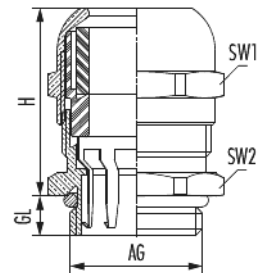

METRICA-M-EMV-E

Artikelnummer 1607160050

Technische Daten

Material	Messing vernickelt
Klemmeinsatz	Polyamid
Formdichtung	NBR
Material O-Ring	NBR
Schutzart	IP 68 - 5bar/30min
Temperaturbereich	-40°C bis +100°C
Variante	Metr.
Außengewinde (AG)	M16 x 1,5
Kabeldurchmesser	4,5 - 10 mm
Gewindelänge (GL)	6 mm
Höhe (H)	24,4 mm
Schlüsselweite (SW1/SW2)	19/19 mm
Anzugsdrehmoment	6,5 Nm

METRICA-M-EMV-E

Artikelnummer 1607160050

Kaufmännische Daten

Verpackungseinheit	50
EAN-Code	4033878428580
Gewicht (Stammdaten)	0,02133 kg
ETIM 7	EC000441
ETIM 8	EC000441
ETIM 9	EC000441
eCl@ss 10.1	27-14-44-32
Zolltarifnummer	85369010