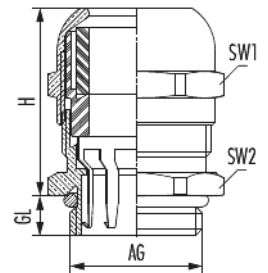

METRICA-M-EMV-E

Artikelnummer 1607200050

Technische Daten

Material	Messing vernickelt
Klemmeinsatz	Polyamid
Formdichtung	NBR
Material O-Ring	NBR
Schutzart	IP 68 - 5bar/30min
Temperaturbereich	-40°C bis +100°C
Variante	Metr.
Außengewinde (AG)	M20 x 1,5
Kabeldurchmesser	7,5 - 14 mm
Gewindelänge (GL)	6 mm
Höhe (H)	28,3 mm
Schlüsselweite (SW1/SW2)	24/24 mm
Anzugsdrehmoment	8 Nm

METRICA-M-EMV-E

Artikelnummer 1607200050

Kaufmännische Daten

Verpackungseinheit	50
EAN-Code	4033878428597
Gewicht (Stammdaten)	0,0324 kg
ETIM 7	EC000441
ETIM 8	EC000441
ETIM 9	EC000441
eCl@ss 10.1	27-14-44-32
Zolltarifnummer	85369010